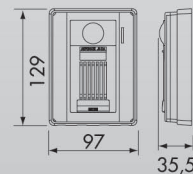

Deurpost met VIZOCAM 170° kleurencamera, metalen opbouwbehuizing

JK-DVF

Deurpost met VIZOCAM 170° kleurencamera, inox inbouwbehuizing

JK-DA

Deurpost met VIZOCAM 170° kleurencamera, kunststof opbouwbehuizing