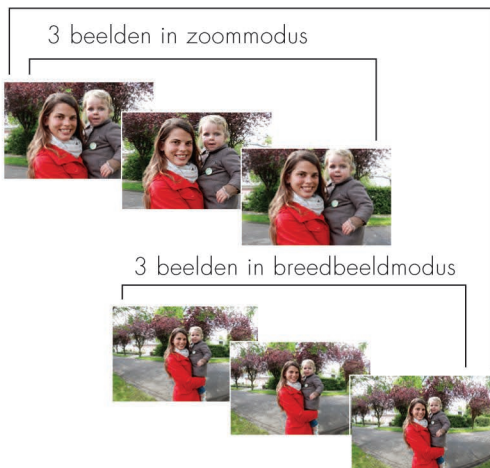

vizocam^o
wideview intercom protection
by AIPHONE

Verruim je zicht
tot 170°

 **AIPHONE**[®]

Panoramisch breedhoekbeeld

Dankzij de breedbeeldcamera van 170° met de **gepatenteerde VIZOCAM^o** distortieregeling krijgt u een totaalbeeld van de omgeving voor uw deur. U verrassen vanuit de dode hoek van het beeld is niet langer mogelijk! Voorheen was deze extra veiligheid enkel mogelijk met een dure CCTV-oplossing. Vandaag maakt het Aiphone JK systeem dit goedkoper en makkelijker!

panoramisch breedhoekbeeld

VIZOCAM distortieregeling

Zonder distortieregeling

Met distortieregeling

Zoom

Ook **zoomen** is een onmisbare functie in dit systeem. Om het detail van een beeld te zien, schakelt u van breedbeeldmodus naar zoommodus door op de centrale drukknop te duwen.

BREEDBEELD

ZOOMMODE

PanTilt

Dankzij de **Pan/Tilt functie** kan u binnen de 9 zones van het beeld navigeren om zo het beeld in detail van links naar rechts, diagonaal en van onder naar boven te onderzoeken. Gebruik de Pan-ilt-bediening om de camerahoek in zoommodus te wijzigen.

Geheugen (enkel JK-1MED)

Automatisch opnemen:

Werkt altijd, ook wanneer u afwezig bent. De opname start zodra op deurpost de belknop wordt ingedrukt.

Het toestel neemt automatisch per oproep een set op van 6 beelden (standaard 3 in zoommodus en 3 in breedbeeld). Er kunnen maximum 40 sets worden bewaard. 10 daarvan kunnen worden beveiligd tegen automatische overschrijving.