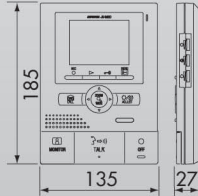

Bekabelingsafstand

- Hoofdpst/bijpost naar deur: 50m (Ø 0,65mm) 100m (Ø 1,0mm)
- Hoofdpst naar IER-2: 75m (Ø 0,65mm) 150m (Ø 1,0mm)

BINNENPOSTEN

JK-1MED

Hoofdpst met breedbeeld en Zoom & PanTilt-kleurenmonitor + ingebouwd beeldgeheugen