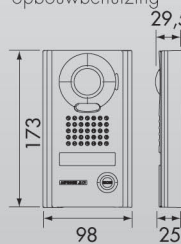

Deurpost met VIZOCAM 170° kleurencamera, metalen opbouwbehuizing

JK-DVF