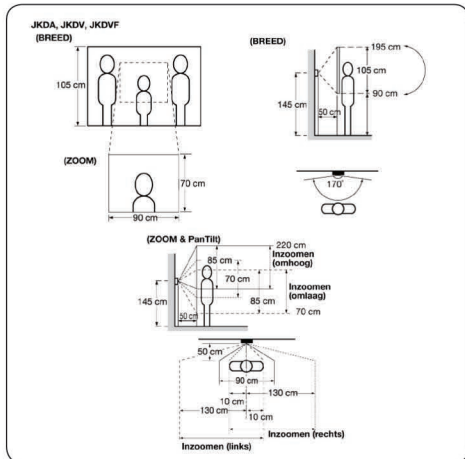

Met beeldgeheugen

JKS-1AED/1A

JK-1MED, JK-DA & PS-1810DIN

JKS-1AEDV/1A

JK-1MED, JK-DV & PS-1810DIN

JKS-1AEDF/1A

JK-1MED, JK-DVF & PS-1810DIN

CAMERAPOSITIE & GEZICHTSVELD

Nachtbeeld

- 3,5" TFT kleuren-LCD
- NTSC, 1Vpp/75Ω
- Ingebouwde witte LED verlichting met een bereik van ongeveer 50cm.

Contact

elektrisch deurslot

Contact

optionele bediening

Bedrading

- Max 24 V AC/DC, 500 mA (normaal open potentiaalvrij contact)
- Max 24 V AC/DC, 1,6 A (normaal open potentiaalvrij contact)
- Deur naar hoofdpst: kabel met 2 geleiders, met PE (polyethyleen) isolatie (excl. deuropener)
- Hoofdpst naar bijpost: kabel met 4 geleiders, met PE (polyethyleen) isolatie

Bekabelingsafstand

- Hoofdpst/bijpost naar deur: 50m (Ø 0,65mm) 100m (Ø 1,0mm)
- Hoofdpst naar IER-2: 75m (Ø 0,65mm) 150m (Ø 1,0mm)

BINNENPOSTEN

JK-1MED

Hoofdpst met breedbeeld en Zoom & PanTilt-kleurenmonitor + ingebouwd beeldgeheugen