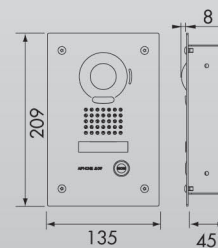

Deurpost met VIZOCAM 170° kleurencamera, inox inbouwbehuizing

JK-DA