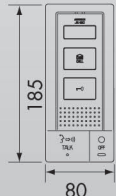

JK-1MD

Hoofdpst met breedbeeld en Zoom & PanTilt-kleurenmonitor

JK-1HD

Bijpost

JK-1SD

Audiobijpost

DEURPOSTEN

JK-DV