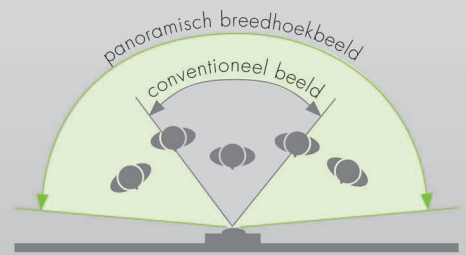

vizocam^o
wideview intercom protection
by AIPHONE

Verruim je zicht
tot 170°

 **AIPHONE**[®]

Panoramisch breedhoekbeeld

Dankzij de breedbeeldcamera van 170° met de **gepatenteerde VIZOCAM^o** distortieregeling krijgt u een totaalbeeld van de omgeving voor uw deur. U verrassen vanuit de dode hoek van het beeld is niet langer mogelijk! Voorheen was deze extra veiligheid enkel mogelijk met een dure CCTV-oplossing. Vandaag maakt het Aiphone JK systeem dit goedkoper en makkelijker!

panoramisch breedhoekbeeld

VIZOCAM distortieregeling

Zonder distortieregeling

Met distortieregeling

Zoom

Ook **zoomen** is een onmisbare functie in dit systeem. Om het detail van een beeld te zien, schakelt u van breedbeeldmodus naar zoommodus door op de centrale drukknop te duwen.

BREEDBEELD

ZOOMMODE

PanTilt

Dankzij de **Pan/Tilt functie** kan u binnen de 9 zones van het beeld navigeren om zo het beeld in detail van links naar rechts, diagonaal en van onder naar boven te onderzoeken. Gebruik de Pan-ilt-bediening om de camerahoek in zoommodus te wijzigen.