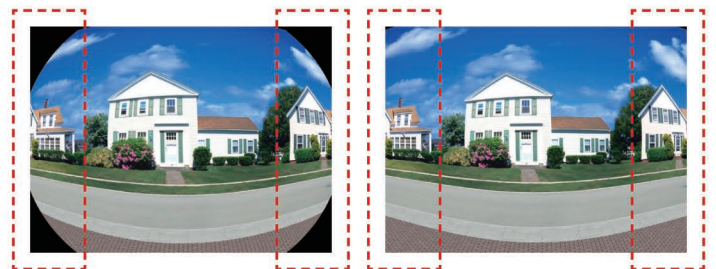

VIZOCAM distortieregeling

Zonder distortieregeling

Met distortieregeling

Zoom

Ook **zoomen** is een onmisbare functie in dit systeem. Om het detail van een beeld te zien, schakelt u van breedbeeldmodus naar zoommodus door op de centrale drukknop te duwen.