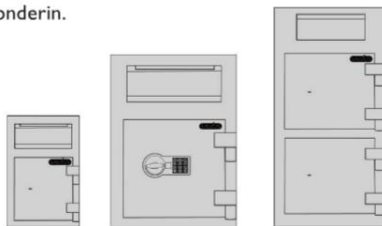

Alle maten zijn aangegeven in HxBxD in mm.

SECURITY SYSTEMS MOONEN

SALVUS

Salvus Monopoli Afstortkluisen

De Salvus Monopoli is een serie afstortkluisen met een optimale prijs-kwaliteitverhouding. De Salvus Monopoli is speciaal ontworpen voor gebruik in een (retail)omgeving waarin regelmatig contant betaald wordt. Bijzonder is de Salvus Monopoli 3 met extra kluisruimte onderin.